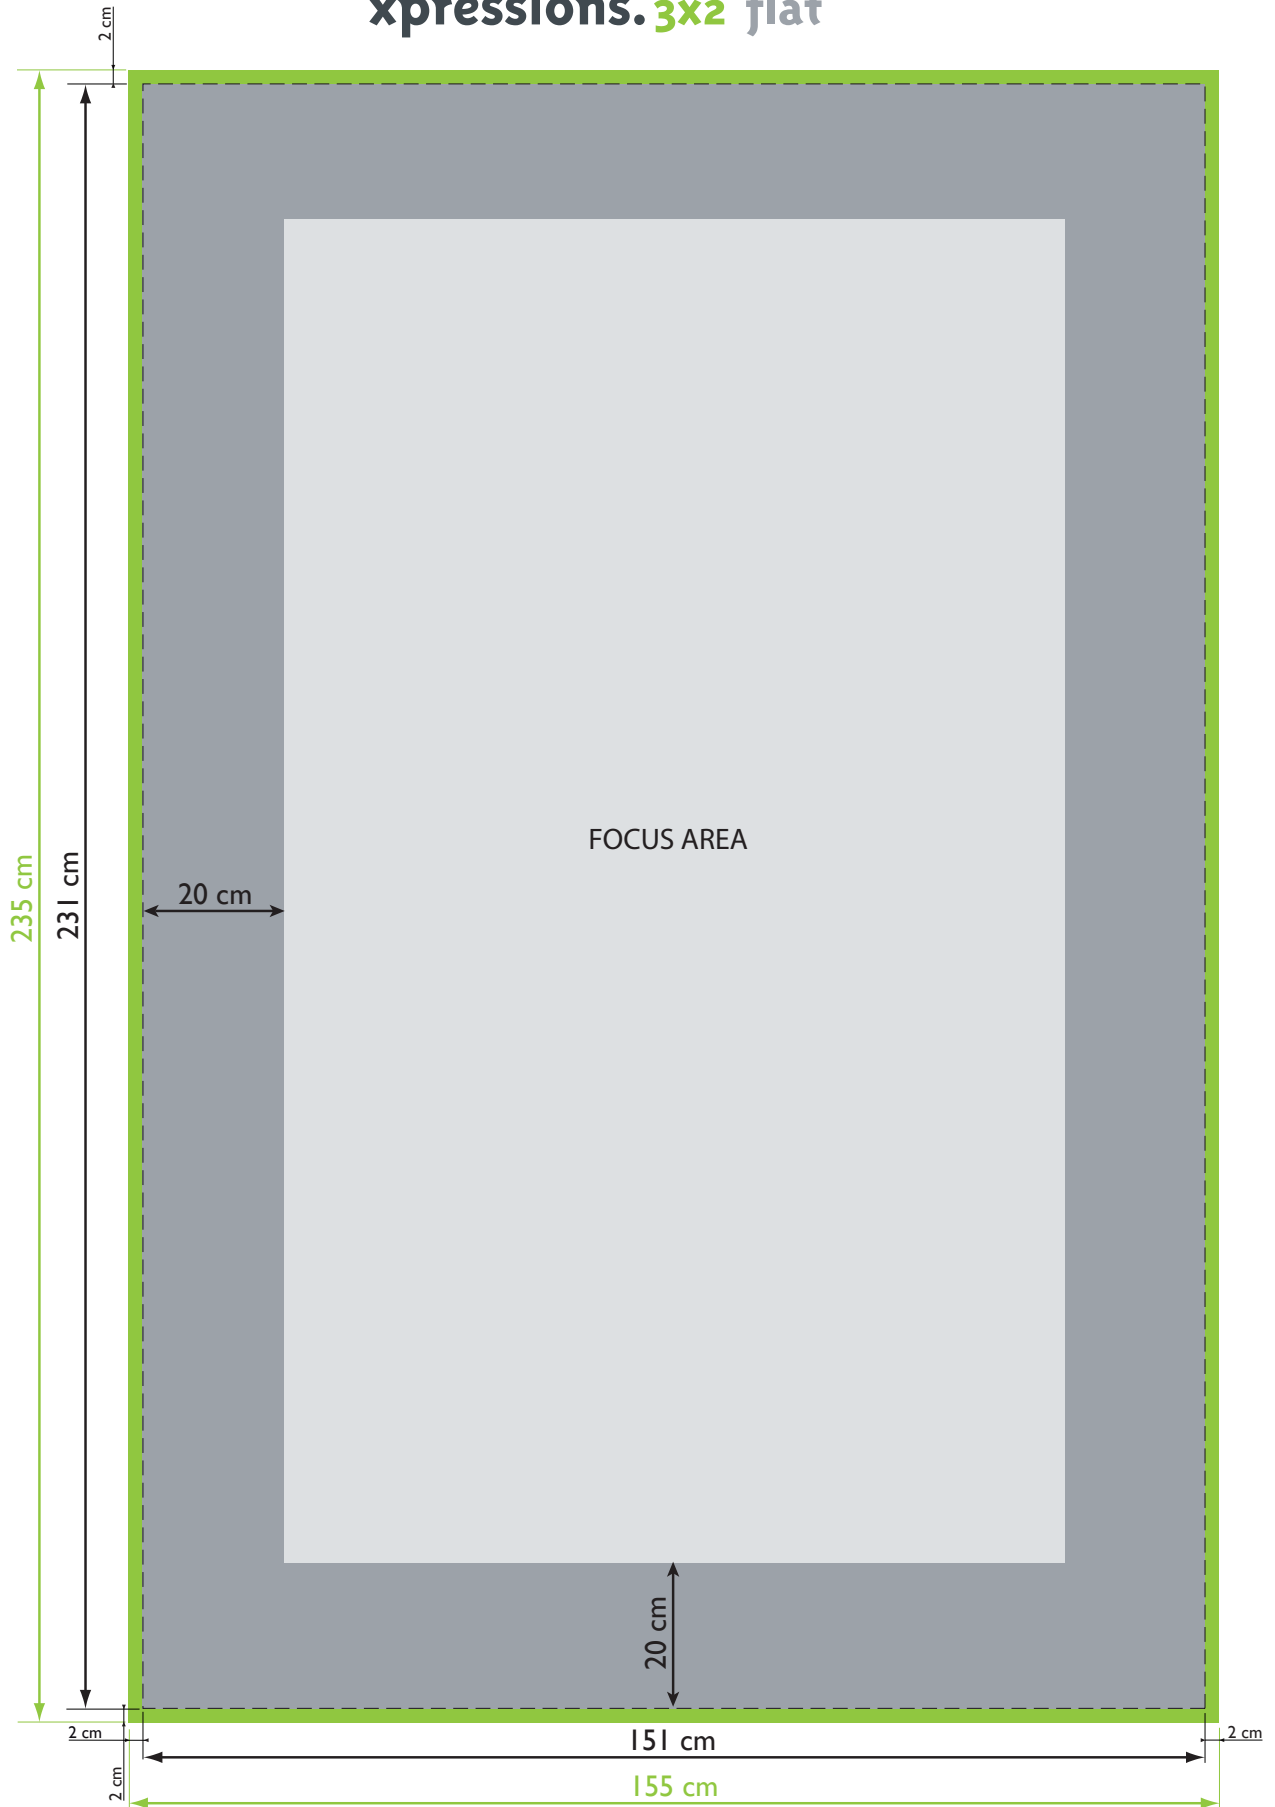

# xpressions.3x2 flat

Ref: 209-10RK

 Surface visible : 151 x 231 cm  
Visible area: 151 x 231 cm

 Partie de l'image dans laquelle la déformation est importante, ne rien mettre dans cette zone qui ne pourrait être déformé.  
Portion of the image that will be heavily stretched, do not put anything in this section that should not be stretched.

 Fond perdu pour façonnage : 155 x 235 cm  
Ne pas mettre de repères indiquant la position du fond perdu.  
Bleed necessary for cutting & finishing: 155 x 235 cm  
Please do not put additional marks on your art file indicating the bleed area.

 Couture  
Sewing

 Zone focus area : 111 x 191 cm  
Partie de l'image à faible déformation  
Focus area: 111 x 191 cm. Part of the image with minimum distortion.

N.B.: Nos formats usuels sont .eps et .pdf haute résolution. Pensez à vectoriser les polices.  
Our preferred file types are high resolution .eps and .pdf. Please vectorize the fonts.